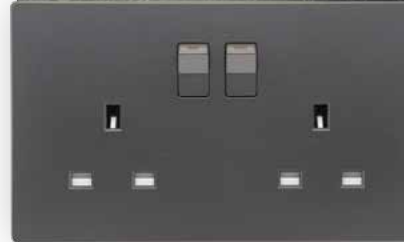

Space Black
(MBK)

Rose Gold
(RGL)

Space Grey
(GRY)

Space Gold
(SGL)

Product selector

16AX Switches

White	W4781W1WHIME	W4781WHIME	W4782W1WHIME	W4782WHIME	W4783W1WHIME	W4783WHIME
Space Grey	W4781W1GRYME	W4781GRYME	W4782W1GRYME	W4782GRYME	W4783W1GRYME	W4783GRYME
Space Black	W4781W1MBKME	W4781MBKME	W4782W1MBKME	W4782MBKME	W4783W1MBKME	W4783MBKME
Space Gold	W4781W1SGLME	W4781SGLME	W4782W1SGLME	W4782SGLME	W4783W1SGLME	W4783SGLME
Rose Gold	W4781W1RGLME	W4781RGLME	W4782W1RGLME	W4782RGLME	W4783W1RGLME	W4783RGLME